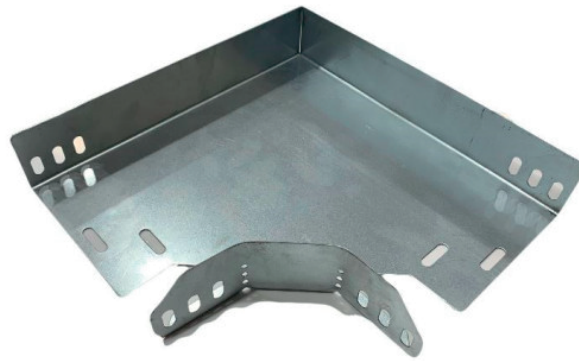

Bogen 90° 400er Kabelrinne

IPOS

**Winkel 90°**

Artikel-Nr:	<i>Bogen90-400</i>
GTIN / EAN:	<i>4251806306599</i> 
Werkstoff:	<i>bandverzinkt nach DIN EN 10346</i>
Blechstärke:	<i>1,00 mm</i>
Seitenhöhe:	<i>60 mm</i>
Abmessung:	<i>400 x 60 mm</i>
Gewicht:	<i>2,6 kg</i>
VPE:	<i>1 Stück</i>