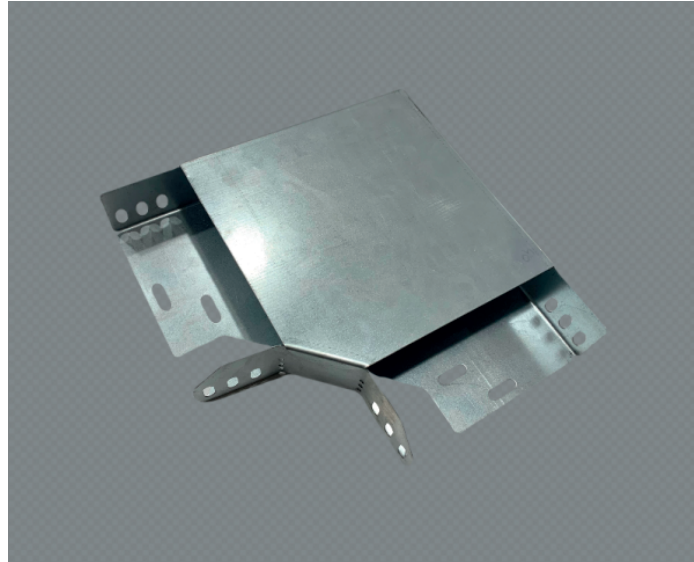

## Deckel-Bogen 90° 200er Kabelrinne

Artikel-Nr:	<i>Deckel-Bogen90-200</i>
GTIN / EAN:	<i>4251806305653</i> 
Korrosionchutz:	<i>bandverzinkt nach DIN EN 10346</i>
Blechstärke:	<i>1,00 mm</i>
Werkstoff:	<i>Stahl</i>
Maße:	<i>200 x 60 mm</i>
Gewicht:	<i>0,8 kg</i>
VPE:	<i>1 Stück</i>